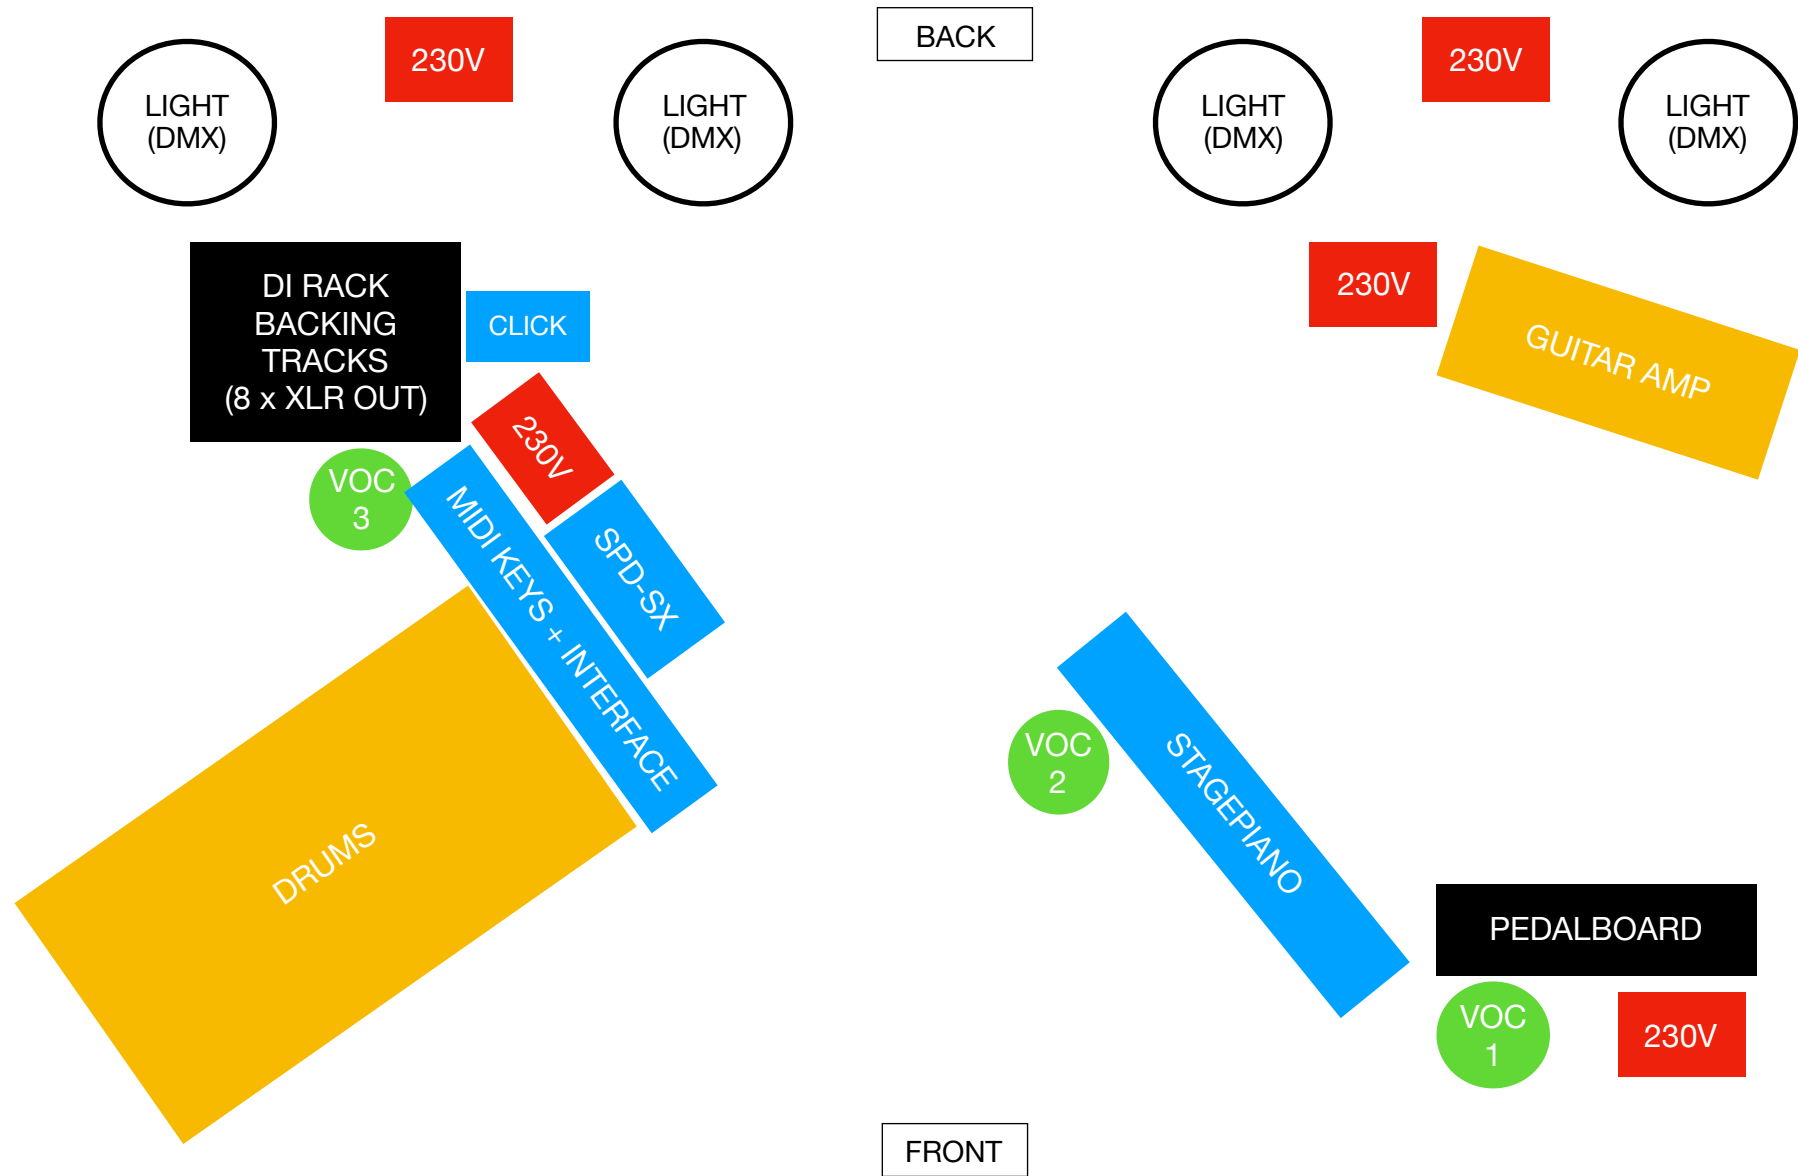

## INPUTLIST HUMAN

POSITION	CHANNEL	INPUT	MIC	POSITION
<b>DRUMS</b>				
	1	BD IN	Beta 91	RIGHT
	2	SD TOP	SM 75	RIGHT
	3	SD BOTTOM	SM 75	RIGHT
	4	HI HAT	Beta 181	RIGHT
	5	TOM	E904	RIGHT
	6	FLOOR TOM	E904	RIGHT
	7	OH L	Beta 181	RIGHT
	8	OH R	Beta 181	RIGHT
	9	SPDSX L	DI	RIGHT
	10	SPDSX R	DI	RIGHT
	11	INTERFACE L	DI	RIGHT
	12	INTERFACE R	DI	RIGHT
	13	BACKINGTRACK STEMS L (PERCUSSION/DRUMS)	XLR	RIGHT
	14	BACKINGTRACK STEMS R (PERCUSSION/DRUMS)	XLR	RIGHT
	15	BACKINGTRACK STEMS L (BASS)	XLR	RIGHT
	16	BACKINGTRACK STEMS R (BASS)	XLR	RIGHT
	17	BACKINGTRACK STEMS L (HARMONY)	XLR	RIGHT
	18	BACKINGTRACK STEMS R (HARMONY)	XLR	RIGHT

## INPUTLIST HUMAN

POSITION	CHANNEL	INPUT	MIC	POSITION
	19	BACKINGTRACK STEMS L (VOCALS)	XLR	RIGHT
	20	BACKINGTRACK STEMS R (VOCALS)	XLR	RIGHT
	21	CLICK TRACK (STEREO ODER MONO)	DI	RIGHT
<b>PIANO / GUITAR</b>				
	22	STAGE PIANO L	DI	LEFT
	23	STAGE PIANO R	DI	LEFT
	23	GITARRE	SM 57	LEFT
<b>VOCALS</b>				
	24	VOCALS 1 GUITAR (John)	BETA 58	LEFT
	25	VOCALS 2 PIANO (John)	BETA 58	LEFT
	26	VOCALS 3 DRUMS (Kai)	BETA 58	RIGHT

### Hinweise:

1. HUMAN bringt eigenes DI RACK für Backing Tracks mit. Es werden hierfür lediglich 8 XLR Steckplätze im Stageblock benötigt.
2. Für FOH-Sound wird eine Stagebox für mind. 27 Inputs und (außer für BACKING TRACK RACK) die dazugehörigen XLR Kabel benötigt.  
Inputs können bei Bedarf, z.B. bei fehlenden Plätzen in Stagebox nach Absprache verringert werden.
3. Des weiteren benötigen wir die oben angegebenen Mics. Falls diese nicht vorhanden sein sollten reichen natürlich auch Mics gleichwertiger Art.
4. HUMAN bringt ein eigenes IN EAR SYSTEM/Rack (Sennheiser 800er Band) mit.
5. HUMAN bringt (bei zulässiger Bühnengröße) eigenes, programmiertes DMX LED Licht. Atmo Licht vom Haus dennoch erwünscht.

# STAGEPLAN HUMAN

- Strom Schuko Plug
- Mic Needed
- DI Needed
- Vocal Positions